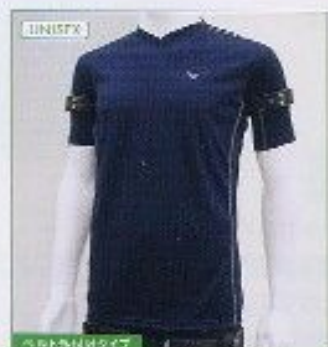

## ベルト外付け タイプ

## ガンガン鍛えたい人に!

ベルトを締める、緩めるの基本動作が素早くできる外付けタイプ。動きやすい2WAYストレッチ素材と組み合わせました。

※記載されている商品の価格は、全てウェア本体+ベルトの価格です

2WAYストレッチフルジップシャツ  
KXH4107 ¥19,950 (本体価格¥15,000)  
カラー:ブラック  
素材:ポリエステル, ポリウレタン  
サイズ:SS, S, M, L, O, XO  
◆Stretch◆

2WAYストレッチフルジップ長袖シャツ  
KXH4109 ¥23,100 (本体価格¥22,000)  
カラー:ブラック  
素材:ポリエステル, ポリウレタン  
サイズ:SS, S, M, L, O, XO  
◆Stretch◆

クール&ドライT-シャツ  
KXH4108 ¥15,750 (本体価格¥10,000)  
カラー:カーボンブラック, ネイビー  
素材:ポリエステル  
サイズ:SS, S, M, L, O, XO  
COOL&DRY!