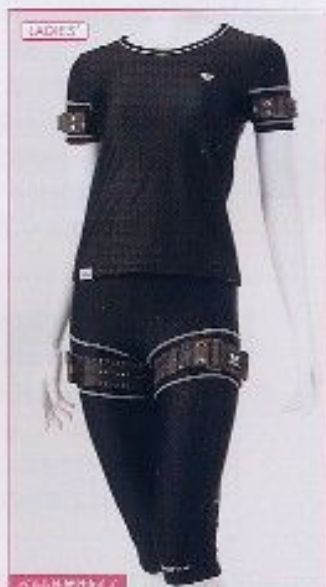

## ガンガン鍛えたい人に!

ベルトを締める、緩めるの基本動作が素早くできる外付けタイプ。動きやすい2WAYストレッチ素材と組み合わせました。

※記載されている商品の価格は、全てウェア本体+ベルトの価格です

2WAYストレッチフルジップシャツ  
KXH4107 ¥19,950 (本体価格¥15,000)  
カラー:ブラック  
素材:ポリエステル, ポリウレタン  
サイズ:SS, S, M, L, O, XO  
◆Stretch◆

2WAYストレッチフルジップ長袖シャツ  
KXH4109 ¥23,100 (本体価格¥22,000)  
カラー:ブラック  
素材:ポリエステル, ポリウレタン  
サイズ:SS, S, M, L, O, XO  
◆Stretch◆

クール&ドライT-シャツ  
KXH4132 ¥15,750 (本体価格¥10,000)  
カラー:カーボンブラック, シックス  
素材:ポリエステル  
サイズ:S, M, L, O  
COOL&DRY

2WAYストレッチ ロングタイツ  
KXH4103 ¥26,250 (本体価格¥35,000)  
カラー:ブラック, ネイビー  
素材:ポリエステル, ポリウレタン  
サイズ:SS, S, M, M, L, L, O, XO  
◆Stretch◆

2WAYストレッチフルジップシャツ  
KXH4131 ¥19,950 (本体価格¥15,000)  
カラー:ブラック  
素材:ポリエステル, ポリウレタン  
サイズ:S, M, L, O  
◆Stretch◆

ウォーム&ドライ長袖シャツ  
KXH4133 ¥22,050 (本体価格¥21,000)  
カラー:ブラック  
素材:ポリエステル  
サイズ:S, M, L, O  
WARM&DRY

クイックドライハーフパンツ  
KXH4141 ¥19,950 (本体価格¥18,000)  
カラー:ブラック  
素材:ポリエステル, ポリウレタン  
サイズ:S, S, M, M, L, L, O  
◆Stretch◆